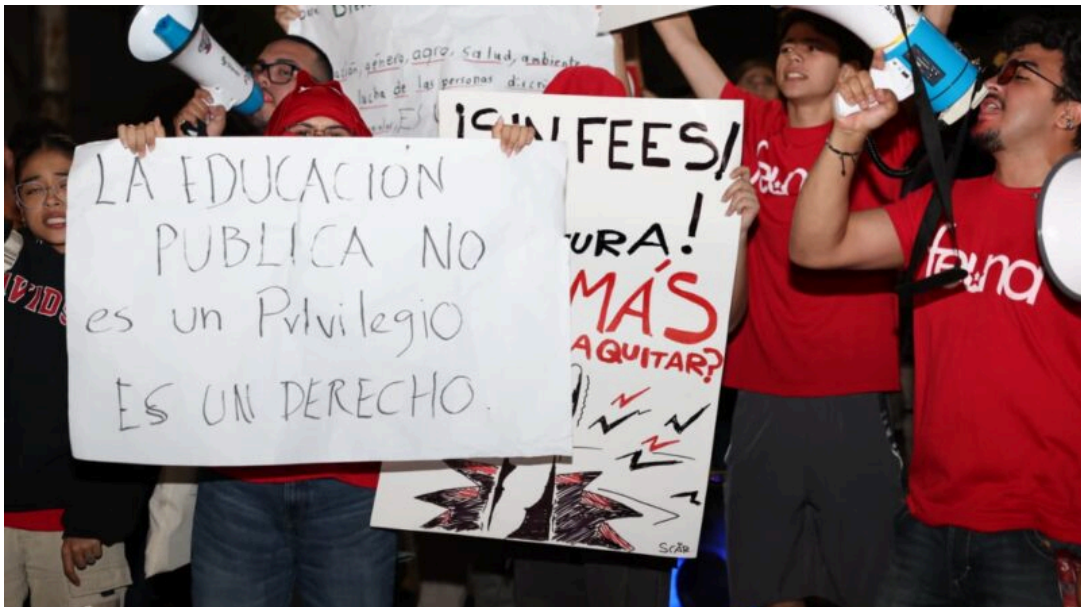

Video: Denuncian atropello de estudiantes en manifestación por FEES

Los videos trascendieron en redes sociales

21/04/2026 - 22:29

Nacionales

Las manifestaciones estudiantiles se mantienen en dos puntos de la carretera. • Raquel Vargas

Jhostyn Díaz

jhostyn.diaz@grupoextra.com

PODCAST: EL BIEN Y EL MAL

Pilar Cisneros: "Hay gente que no quiero volver a ver nunca más en mi vida"

VER EL VIDEO

Un grupo de manifestantes universitarios habría sido atropellado durante la manifestación que se mantiene en San Pedro debido a la posición del gobierno de no aumentar el Fondo Especial de Educación Superior (FEES).

Según los videos que circulan en redes sociales, el hecho se habría dado esta noche en las inmediaciones del Outlet Mall, en San Pedro, donde un grupo de universitarios mantiene un bloqueo de la carretera a forma de protesta.